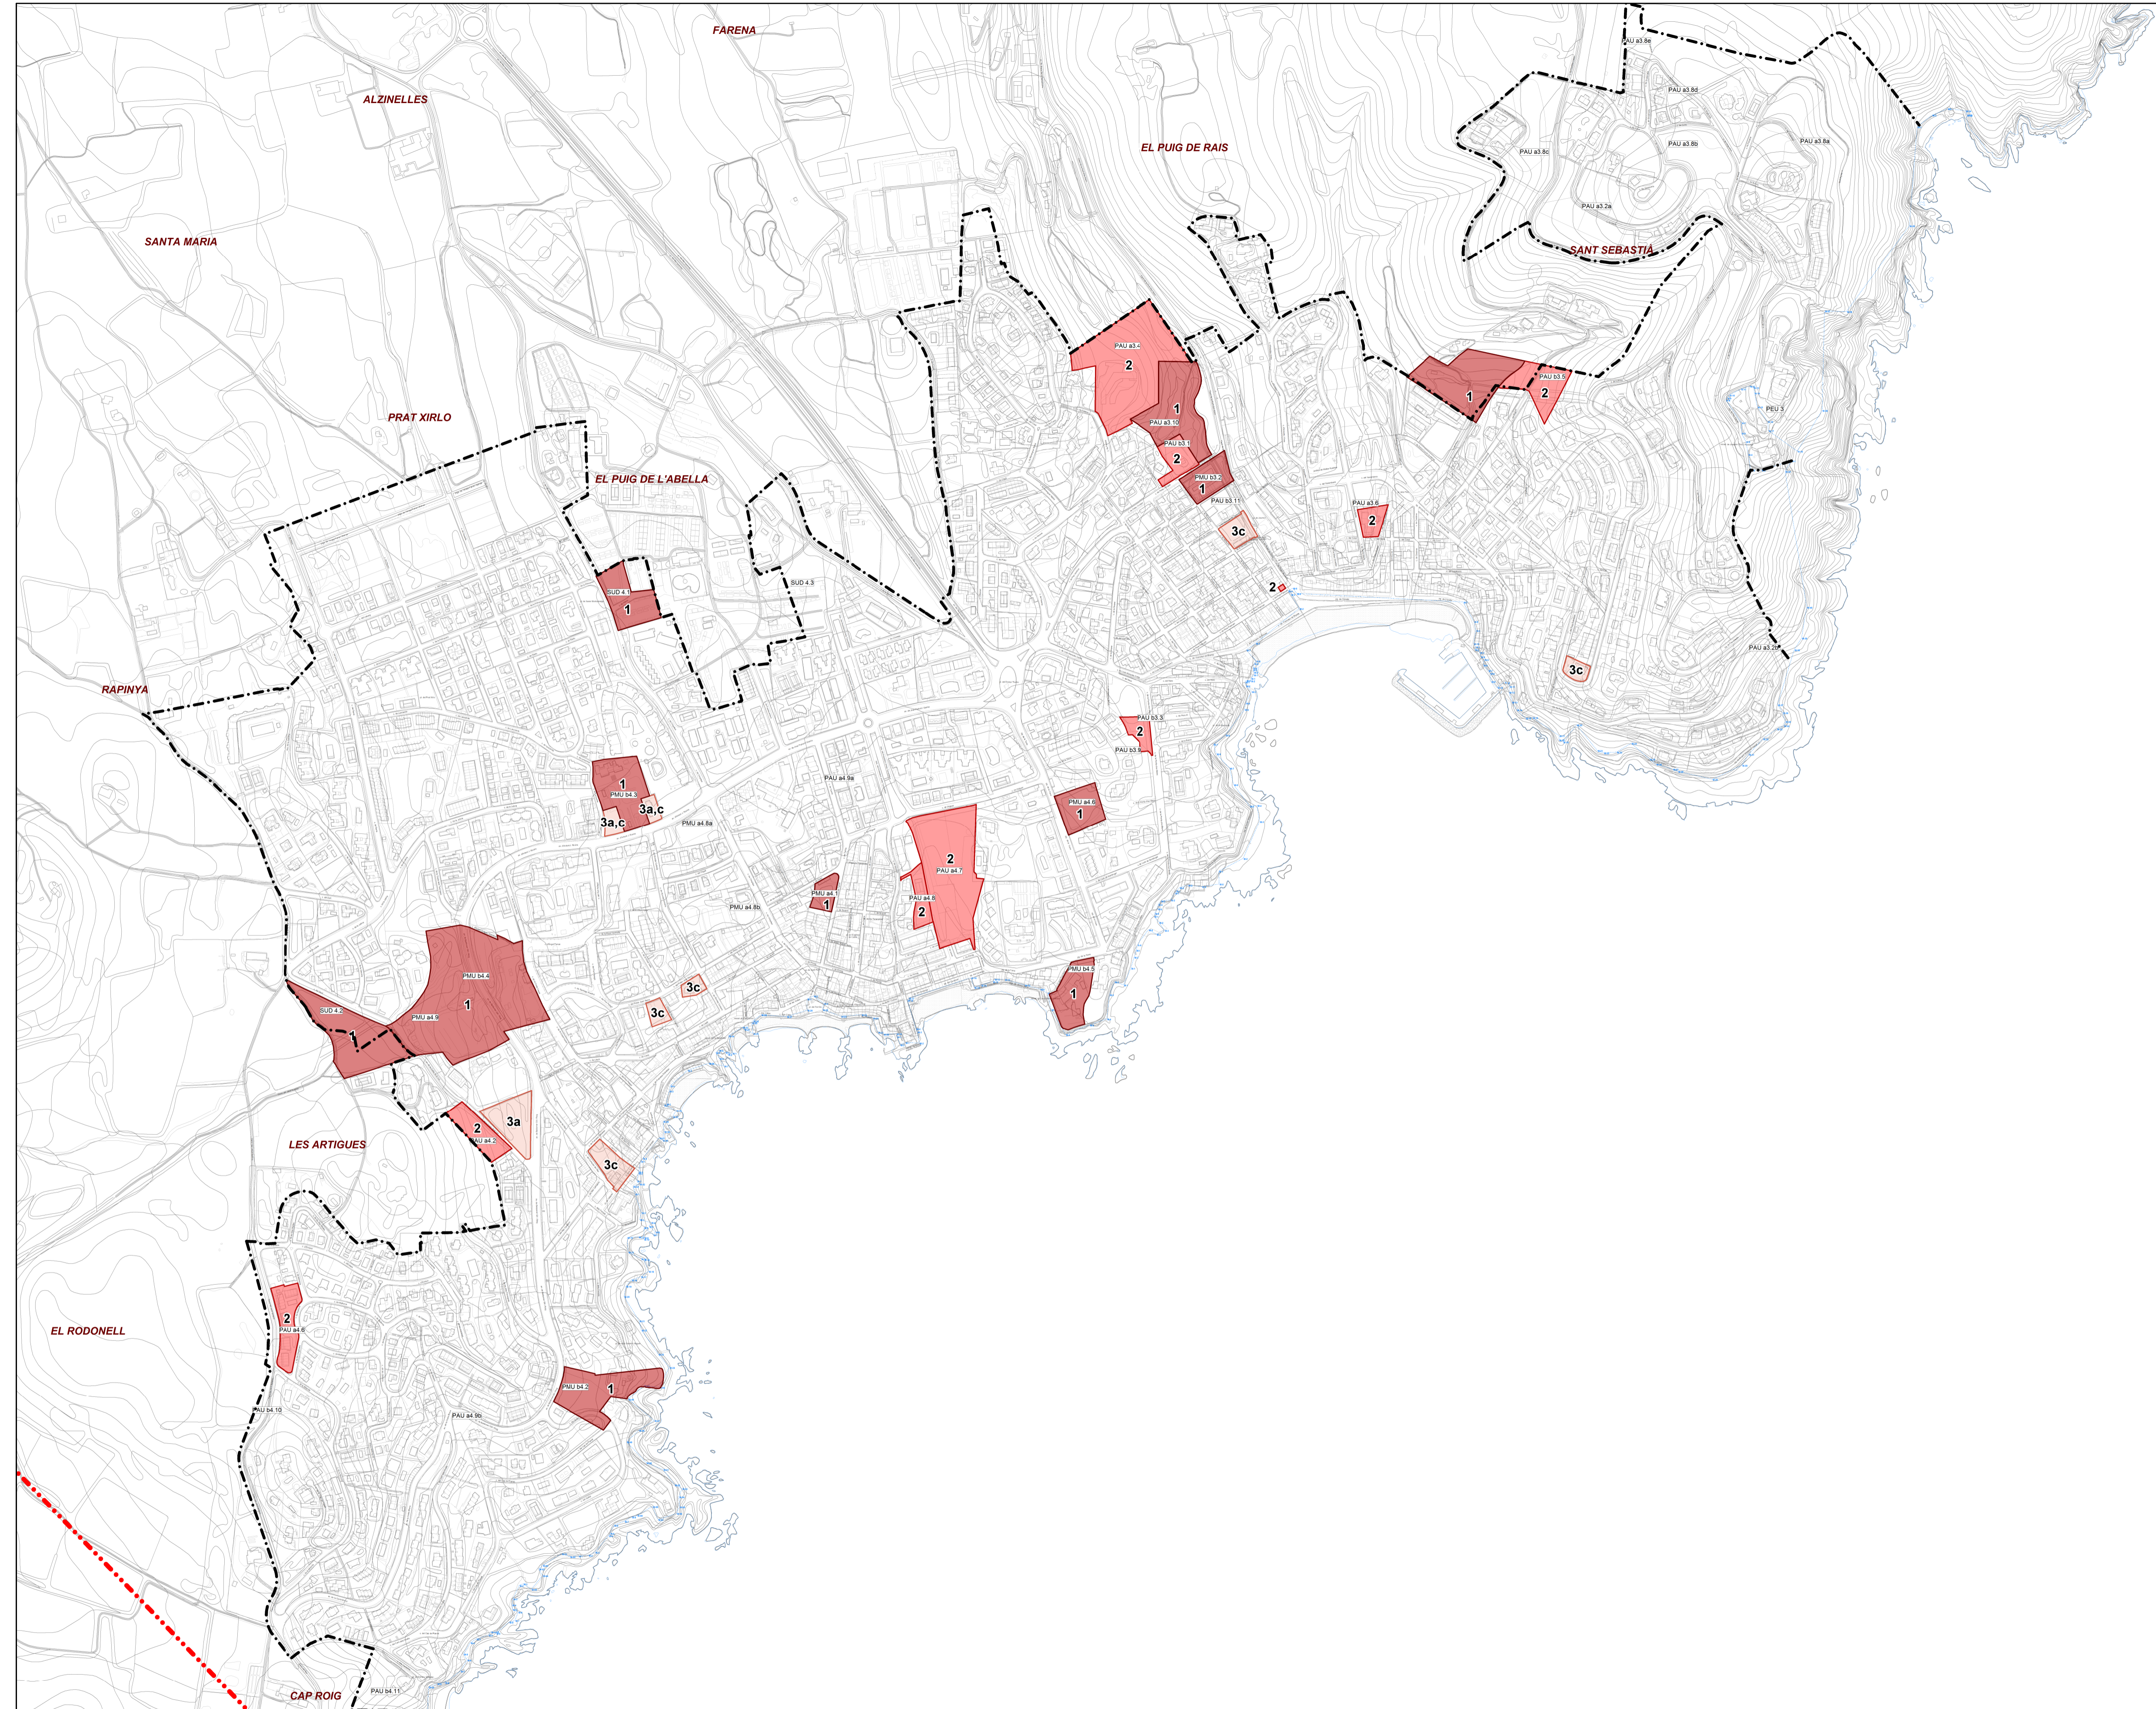

CALELLA - SUSPENSIÓ DE LICÈNCIES	
TIPUS 1- Tramitacions de planejament derivat	
SUD 4.1 Cementiri de Calella	
SUD 4.2 Carrer del Sard	
PMU a4.1 Carrers Gelpi - Tarrús	
PMU b4.2 Cessió de vialitat i zona verda a la Urb. El Goffet	
PMU a4.3 Jardins Rubió i Tuduri	
PMU a4.4 Moby Dick	
PMU b4.5 Hotel La Torre	
PMU a4.6 Passeig de la Torre - Carrer Sant Feliu de Guixols	
TIPUS 2- Projectes urbanització/reparcel·lació	
PAU a4.2 Av. Costa de la Llum	
PAU a4.6 Jardí Botànic	
PAU a4.7 Canadell I	
PAU a4.8 Canadell II	
TIPUS 3- Licències	
a) Parcel·lació	
Illa entre l'Av. Baldomer Gili i Roig i l'Av. Costa de la Luz	
Solar a l'Av. Antoni J. Rovira a l'est dels Jardins Rubió i Tuduri	
Solar a l'Av. Antoni J. Rovira a l'oest dels Jardins Rubió i Tuduri	
b) Enderroc	
c) Edificació de nova planta	
Illa entre els carrers F. Estrabau, Crt. Canyars i Consulat del Mar	
Solar a l'Av. Antoni J. Rovira a l'est dels Jardins Rubió i Tuduri	
Solar a l'Av. Antoni J. Rovira a l'oest dels Jardins Rubió i Tuduri	
Solar cantonada del c/Pintor Joan Serra amb c/Ernest Morató	
Solar cantonada del c/Pintor Joan Serra amb c/Ermita Corbera	

DELIMITACIONS	
---	Terme municipal
- - -	Línia de sòl urbà i urbanitzable
---	Línia marítimo-terrestre

PLA D'ORDENACIÓ URBANÍSTICA MUNICIPAL
Ajuntament de Palafrugell
Aprovació provisional - Octubre 2014

o.5 Suspensió de licències.
03 Nuclis de Llafranc i Calella